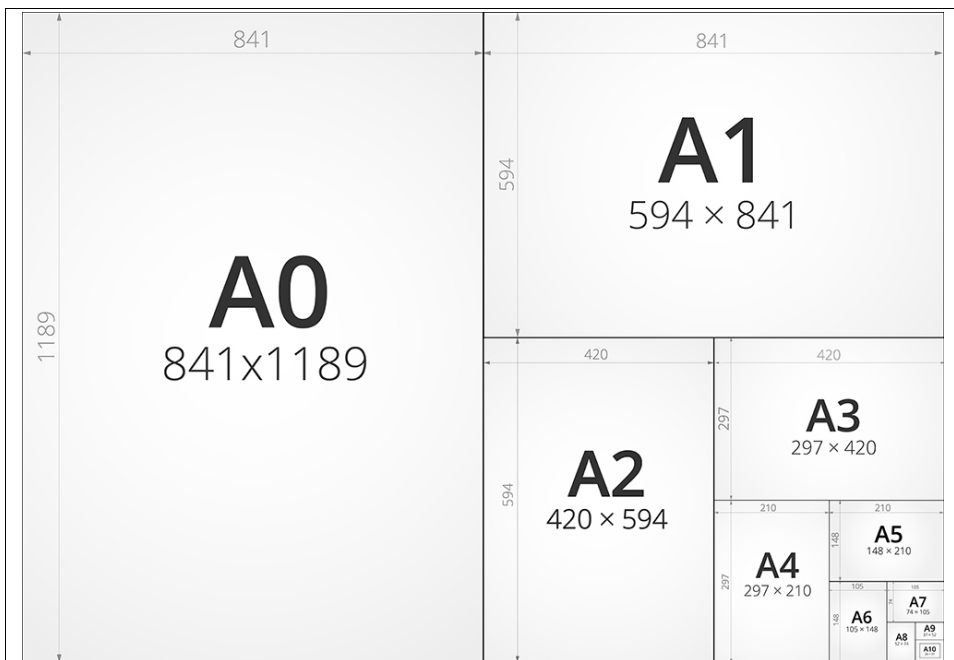

Factureren doen we per maand voor bedrijven bij opdrachten boven € 50,00.

Prijzen zijn inclusief 21% btw

A0 formaat	841 x 1189 mm.
A1 formaat	594 x 841 mm.
A2 formaat	420 x 594 mm.
A3 formaat	297 x 420 mm.
A4 formaat	210 x 297 mm.
A5 formaat	148 x 210 mm.
A6 formaat	105 x 148 mm.